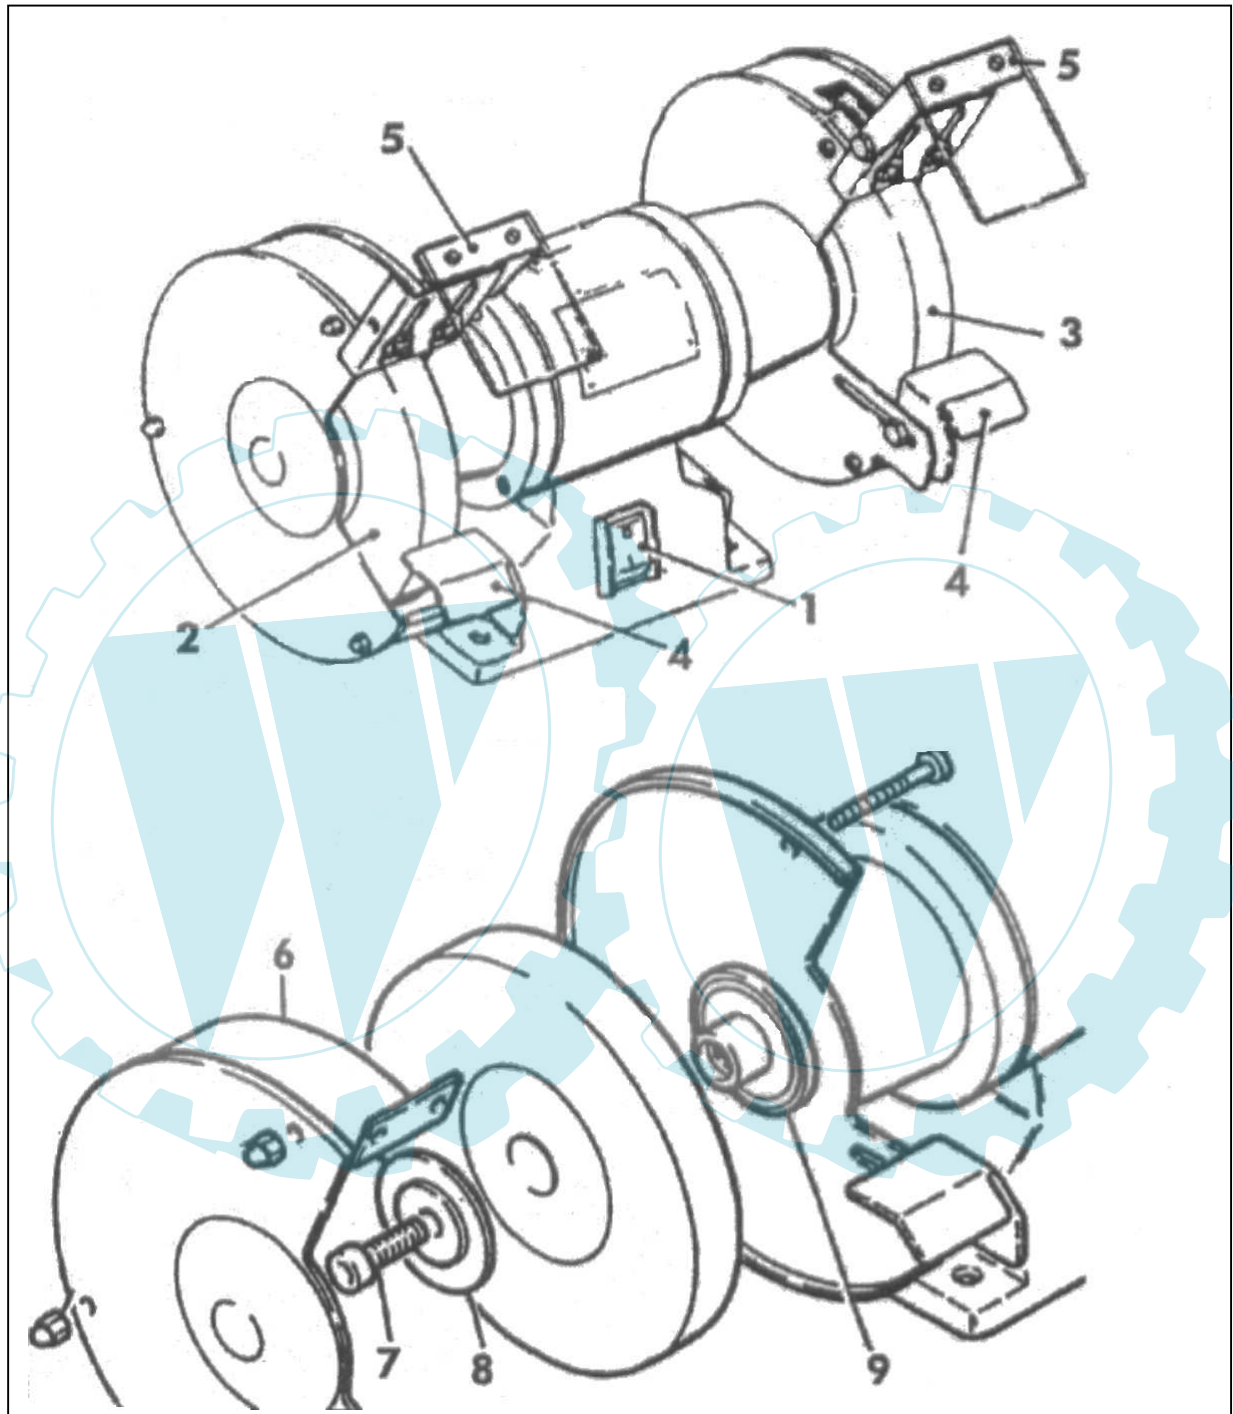

55114

55114

Pos.-Nr.	Ersatzteil-Nr.	Bezeichnung	Pos.-Nr.	Ersatzteil-Nr.	Bezeichnung
001	310201	Schalter			GNS 150/200
002	310202	Scheibe	011	310211	Wasserbehälter
003	310203	Scheibe	012	310212	Getriebezahnrad PVC
004	310204	Werkstückauflage			
005	310205	Sichtschutz / Paar			
006	310206	Scheibengehäuse			
007	310207	Flanschraube			
008	310208	Scheibenflansch außen			
009	310209	Scheibenflansch innen			